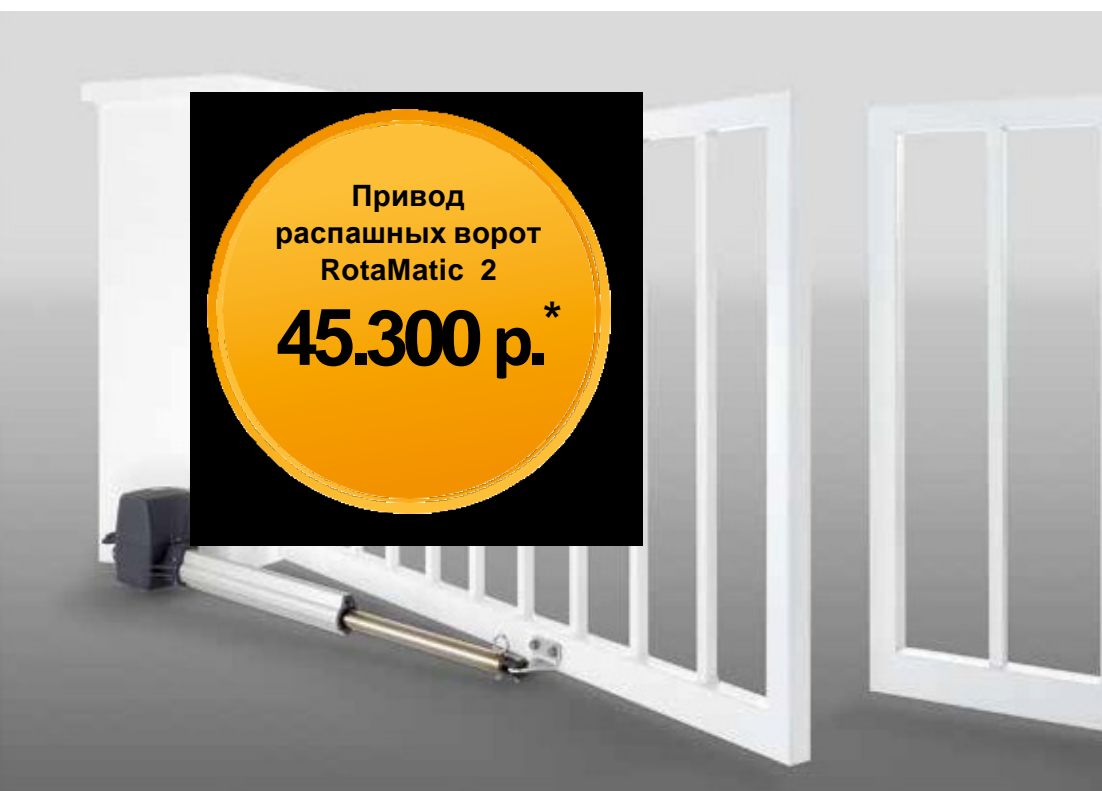

Привод
распашных ворот
RotaMatic 2
45.300 р.*

Привод распашных ворот RotaMatic 2

для 2-створчатых распашных ворот с шириной створки макс. 2500 мм, вкл. пульт ДУ HS 4 BS черного цвета

- Надежный электромеханический привод распашных ворот с современной радиосистемой BiSecur и пульт дистанционного управления HS 4 BS черного цвета
- Для 2-створчатых распашных ворот высотой макс. 2000 мм, ширина створки макс. 2500 мм
- Вес створки макс. 220 кг
- Плавный пуск и плавный останов
- Регулируемое ограничение усилий
- Возможность программирования функции «проходная створка»